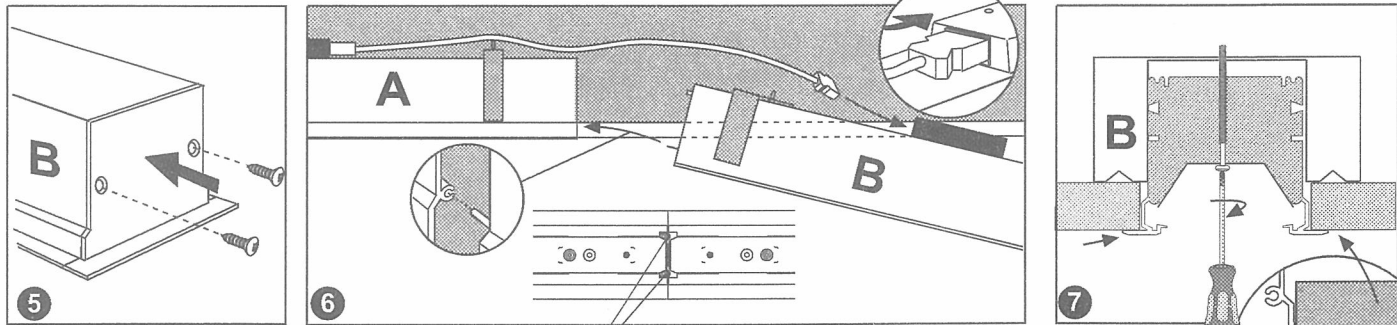

Notor Recessed LED

(GB) For use in ventilated or unventilated spaces
(S) För användning i ventilerade eller oventilerade utrymme

(S) Det är lämpligt att denna information överlämnas till användaren av anläggningen.
(GB) It is appropriate that this information is passed on to the users of the installation.
(D) Diese Informationen sind für den Benutzer der Anlage vorgesehen.
(SF) Nämä ohjeet tulee säilyttää ja luovuttaa kiinteistön käyttäjälle.