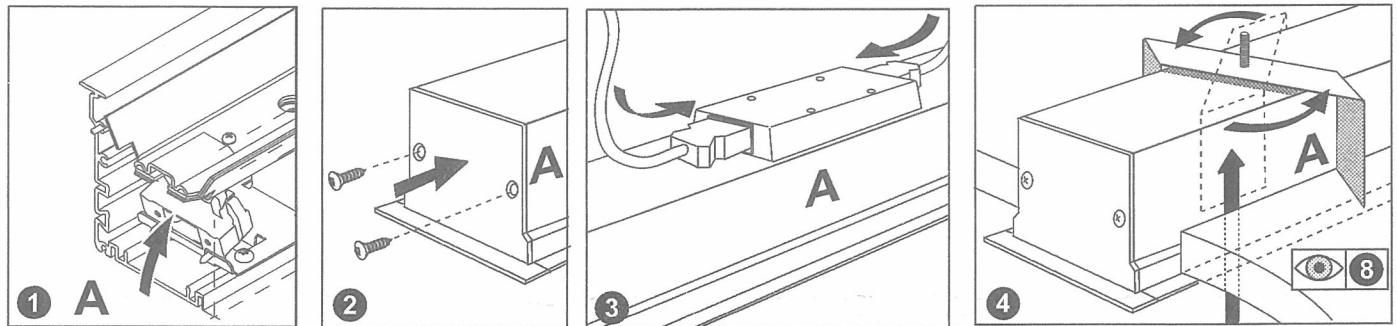

Notor Recessed LED

(GB) For use in ventilated or unventilated spaces
(S) För användning i ventilerade eller oventilerade utrymme

(S) Det är lämpligt att denna information överlämnas till användaren av anläggningen.
(GB) It is appropriate that this information is passed on to the users of the installation.
(D) Diese Informationen sind für den Benutzer der Anlage vorgesehen.
(SF) Nämä ohjeet tulee säilyttää ja luovuttaa kiinteistön käyttäjälle.