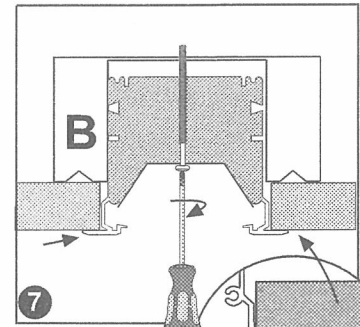

Notor Recessed LED

(GB) For use in ventilated or unventilated spaces
(S) För användning i ventilerade eller oventilerade utrymme

(S) Det är lämpligt att denna information överlämnas till användaren av anläggningen.
(GB) It is appropriate that this information is passed on to the users of the installation.
(D) Diese Informationen sind für den Benutzer der Anlage vorgesehen.
(SF) Nämä ohjeet tulee säilyttää ja luovuttaa kiinteistön käyttäjälle.