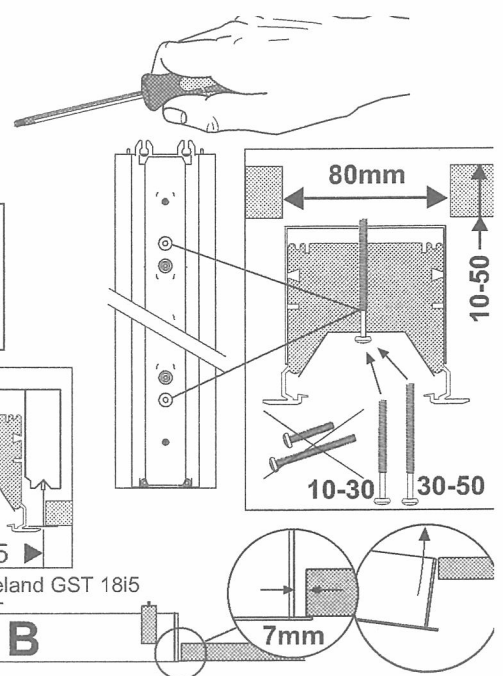

Notor Recessed LED

(GB) For use in ventilated or unventilated spaces
(S) För användning i ventilerade eller oventilerade utrymme

(S) Det är lämpligt att denna information överlämnas till användaren av anläggningen.
(GB) It is appropriate that this information is passed on to the users of the installation.
(D) Diese Informationen sind für den Benutzer der Anlage vorgesehen.
(SF) Nämä ohjeet tulee säilyttää ja luovuttaa kiinteistön käyttäjälle.