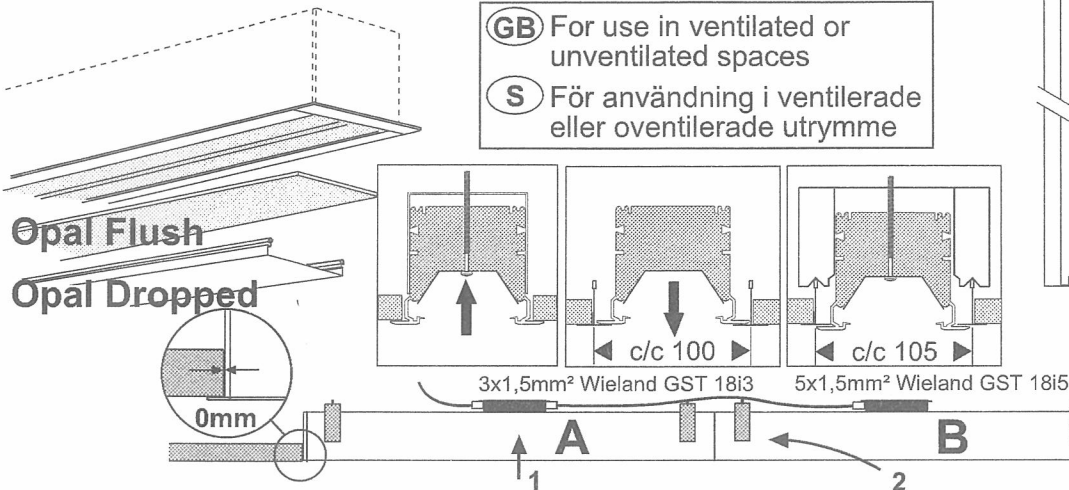

Notor Recessed LED

(GB) For use in ventilated or unventilated spaces
(S) För användning i ventilerade eller oventilerade utrymme

(S) Det är lämpligt att denna information överlämnas till användaren av anläggningen.
(GB) It is appropriate that this information is passed on to the users of the installation.
(D) Diese Informationen sind für den Benutzer der Anlage vorgesehen.
(SF) Nämä ohjeet tulee säilyttää ja luovuttaa kiinteistön käyttäjälle.