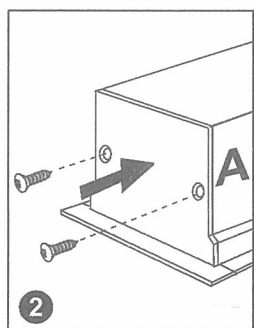

Notor Recessed LED

(GB) For use in ventilated or unventilated spaces
(S) För användning i ventilerade eller oventilerade utrymme

(S) Det är lämpligt att denna information överlämnas till användaren av anläggningen.
(GB) It is appropriate that this information is passed on to the users of the installation.
(D) Diese Informationen sind für den Benutzer der Anlage vorgesehen.
(SF) Nämä ohjeet tulee säilyttää ja luovuttaa kiinteistön käyttäjälle.