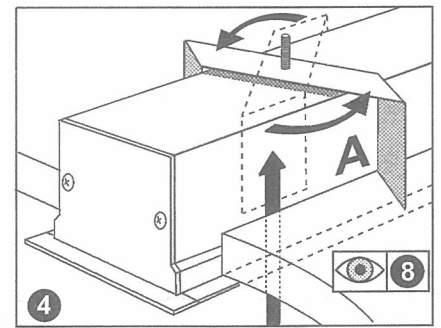

Notor Recessed LED

(GB) For use in ventilated or unventilated spaces
(S) För användning i ventilerade eller oventilerade utrymme

(S) Det är lämpligt att denna information överlämnas till användaren av anläggningen.
(GB) It is appropriate that this information is passed on to the users of the installation.
(D) Diese Informationen sind für den Benutzer der Anlage vorgesehen.
(SF) Nämä ohjeet tulee säilyttää ja luovuttaa kiinteistön käyttäjälle.