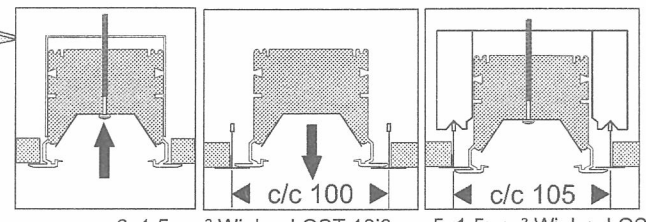

Notor Recessed LED

(GB) For use in ventilated or unventilated spaces
(S) För användning i ventilerade eller oventilerade utrymme

(S) Det är lämpligt att denna information överlämnas till användaren av anläggningen.
(GB) It is appropriate that this information is passed on to the users of the installation.
(D) Diese Informationen sind für den Benutzer der Anlage vorgesehen.
(SF) Nämä ohjeet tulee säilyttää ja luovuttaa kiinteistön käyttäjälle.