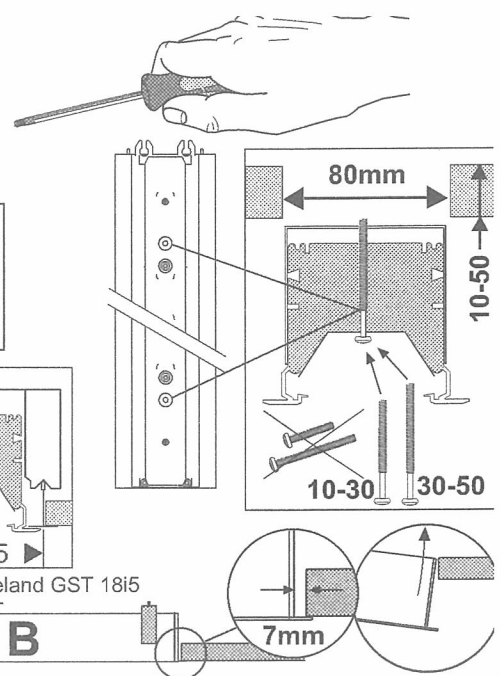

Notor Recessed LED

(GB) For use in ventilated or unventilated spaces
(S) För användning i ventilerade eller oventilerade utrymme

(S) Det är lämpligt att denna information överlämnas till användaren av anläggningen.
(GB) It is appropriate that this information is passed on to the users of the installation.
(D) Diese Informationen sind für den Benutzer der Anlage vorgesehen.
(SF) Nämä ohjeet tulee säilyttää ja luovuttaa kiinteistön käyttäjälle.