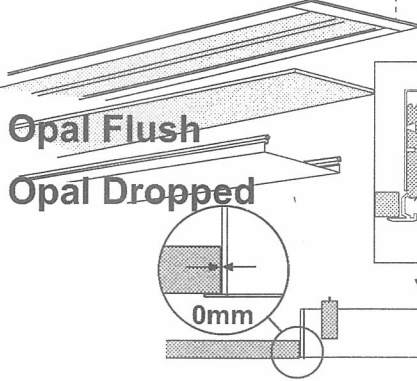

Notor Recessed LED

(GB) For use in ventilated or unventilated spaces
(S) För användning i ventilerade eller oventilerade utrymme

(S) Det är lämpligt att denna information överlämnas till användaren av anläggningen.
(GB) It is appropriate that this information is passed on to the users of the installation.
(D) Diese Informationen sind für den Benutzer der Anlage vorgesehen.
(SF) Nämä ohjeet tulee säilyttää ja luovuttaa kiinteistön käyttäjälle.