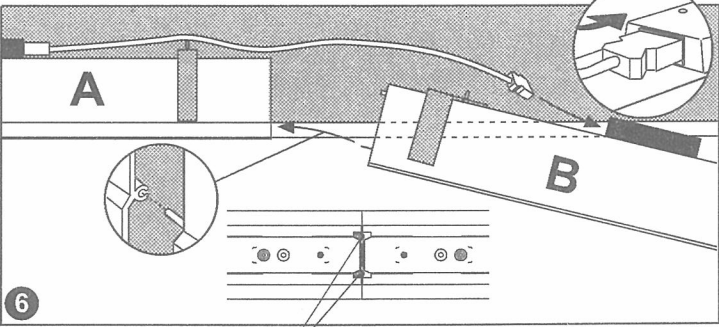

Notor Recessed LED

(GB) For use in ventilated or unventilated spaces
(S) För användning i ventilerade eller oventilerade utrymme

(S) Det är lämpligt att denna information överlämnas till användaren av anläggningen.
(GB) It is appropriate that this information is passed on to the users of the installation.
(D) Diese Informationen sind für den Benutzer der Anlage vorgesehen.
(SF) Nämä ohjeet tulee säilyttää ja luovuttaa kiinteistön käyttäjälle.