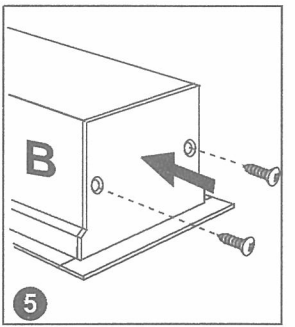

Notor Recessed LED

(GB) For use in ventilated or unventilated spaces
(S) För användning i ventilerade eller oventilerade utrymme

(S) Det är lämpligt att denna information överlämnas till användaren av anläggningen.
(GB) It is appropriate that this information is passed on to the users of the installation.
(D) Diese Informationen sind für den Benutzer der Anlage vorgesehen.
(SF) Nämä ohjeet tulee säilyttää ja luovuttaa kiinteistön käyttäjälle.