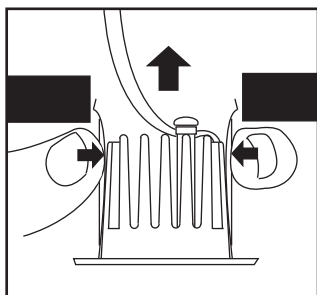

FAGERHULT

SE - 566 80 Habo

emLED-μ 98195-196

- S** Det är lämpligt att denna information överlämnas till användaren av anläggningen.
- GB** It is appropriate that this information is passed on to the users of the installation.
- D** Diese Informationen sind für den Benutzer der Anlage vorgesehen.
- SF** Nämä ohjeet tulee säilyttää ja luovuttaa kiinteistön käyttäjälle.