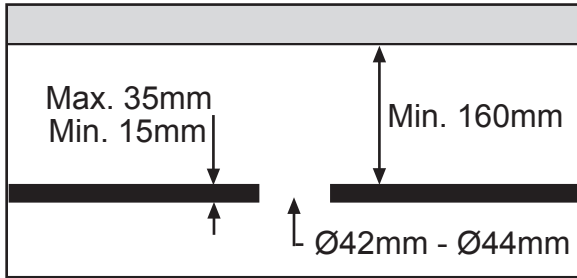

FAGERHULT

SE - 566 80 Habo

emLED-μ 98195-196

- S** Det är lämpligt att denna information överlämnas till användaren av anläggningen.
- GB** It is appropriate that this information is passed on to the users of the installation.
- D** Diese Informationen sind für den Benutzer der Anlage vorgesehen.
- SF** Nämä ohjeet tulee säilyttää ja luovuttaa kiinteistön käyttäjälle.