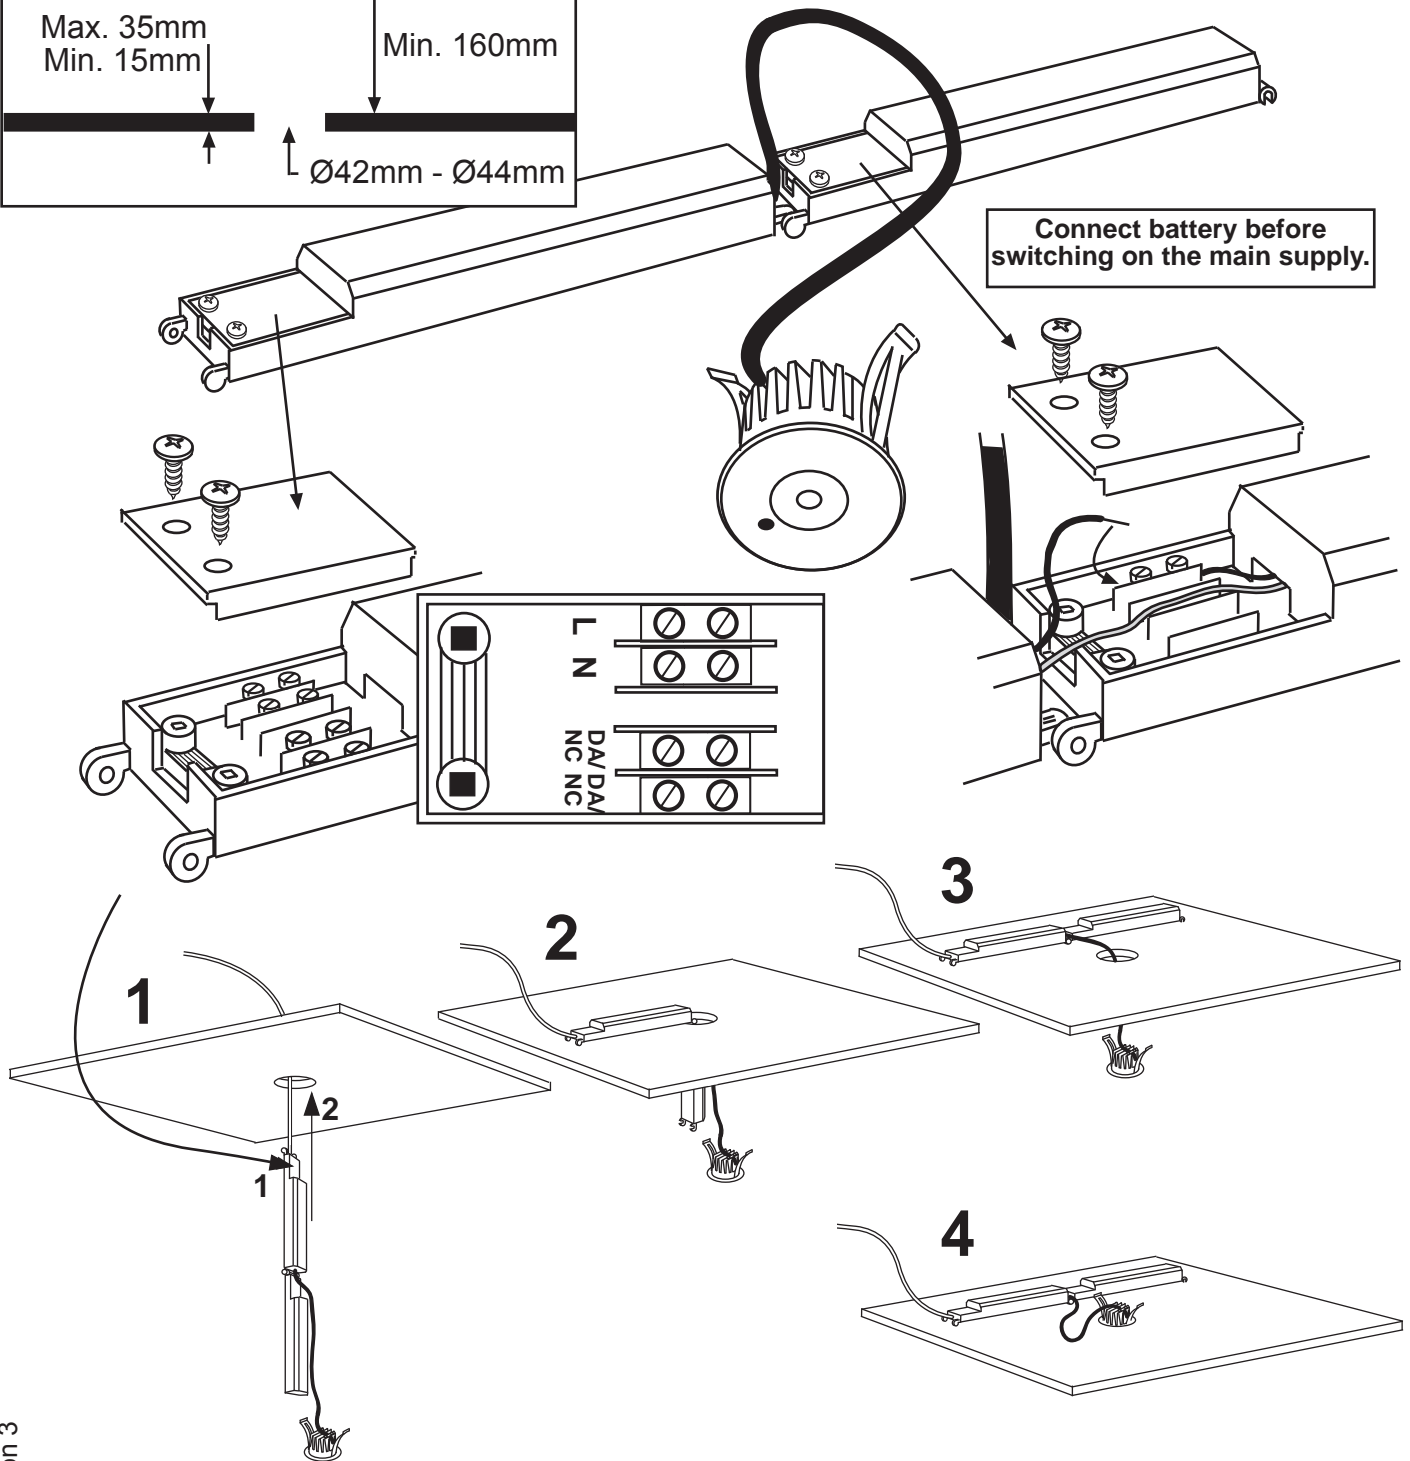

FAGERHULT

SE - 566 80 Habo

emLED-μ 98195-196

- S** Det är lämpligt att denna information överlämnas till användaren av anläggningen.
- GB** It is appropriate that this information is passed on to the users of the installation.
- D** Diese Informationen sind für den Benutzer der Anlage vorgesehen.
- SF** Nämä ohjeet tulee säilyttää ja luovuttaa kiinteistön käyttäjälle.